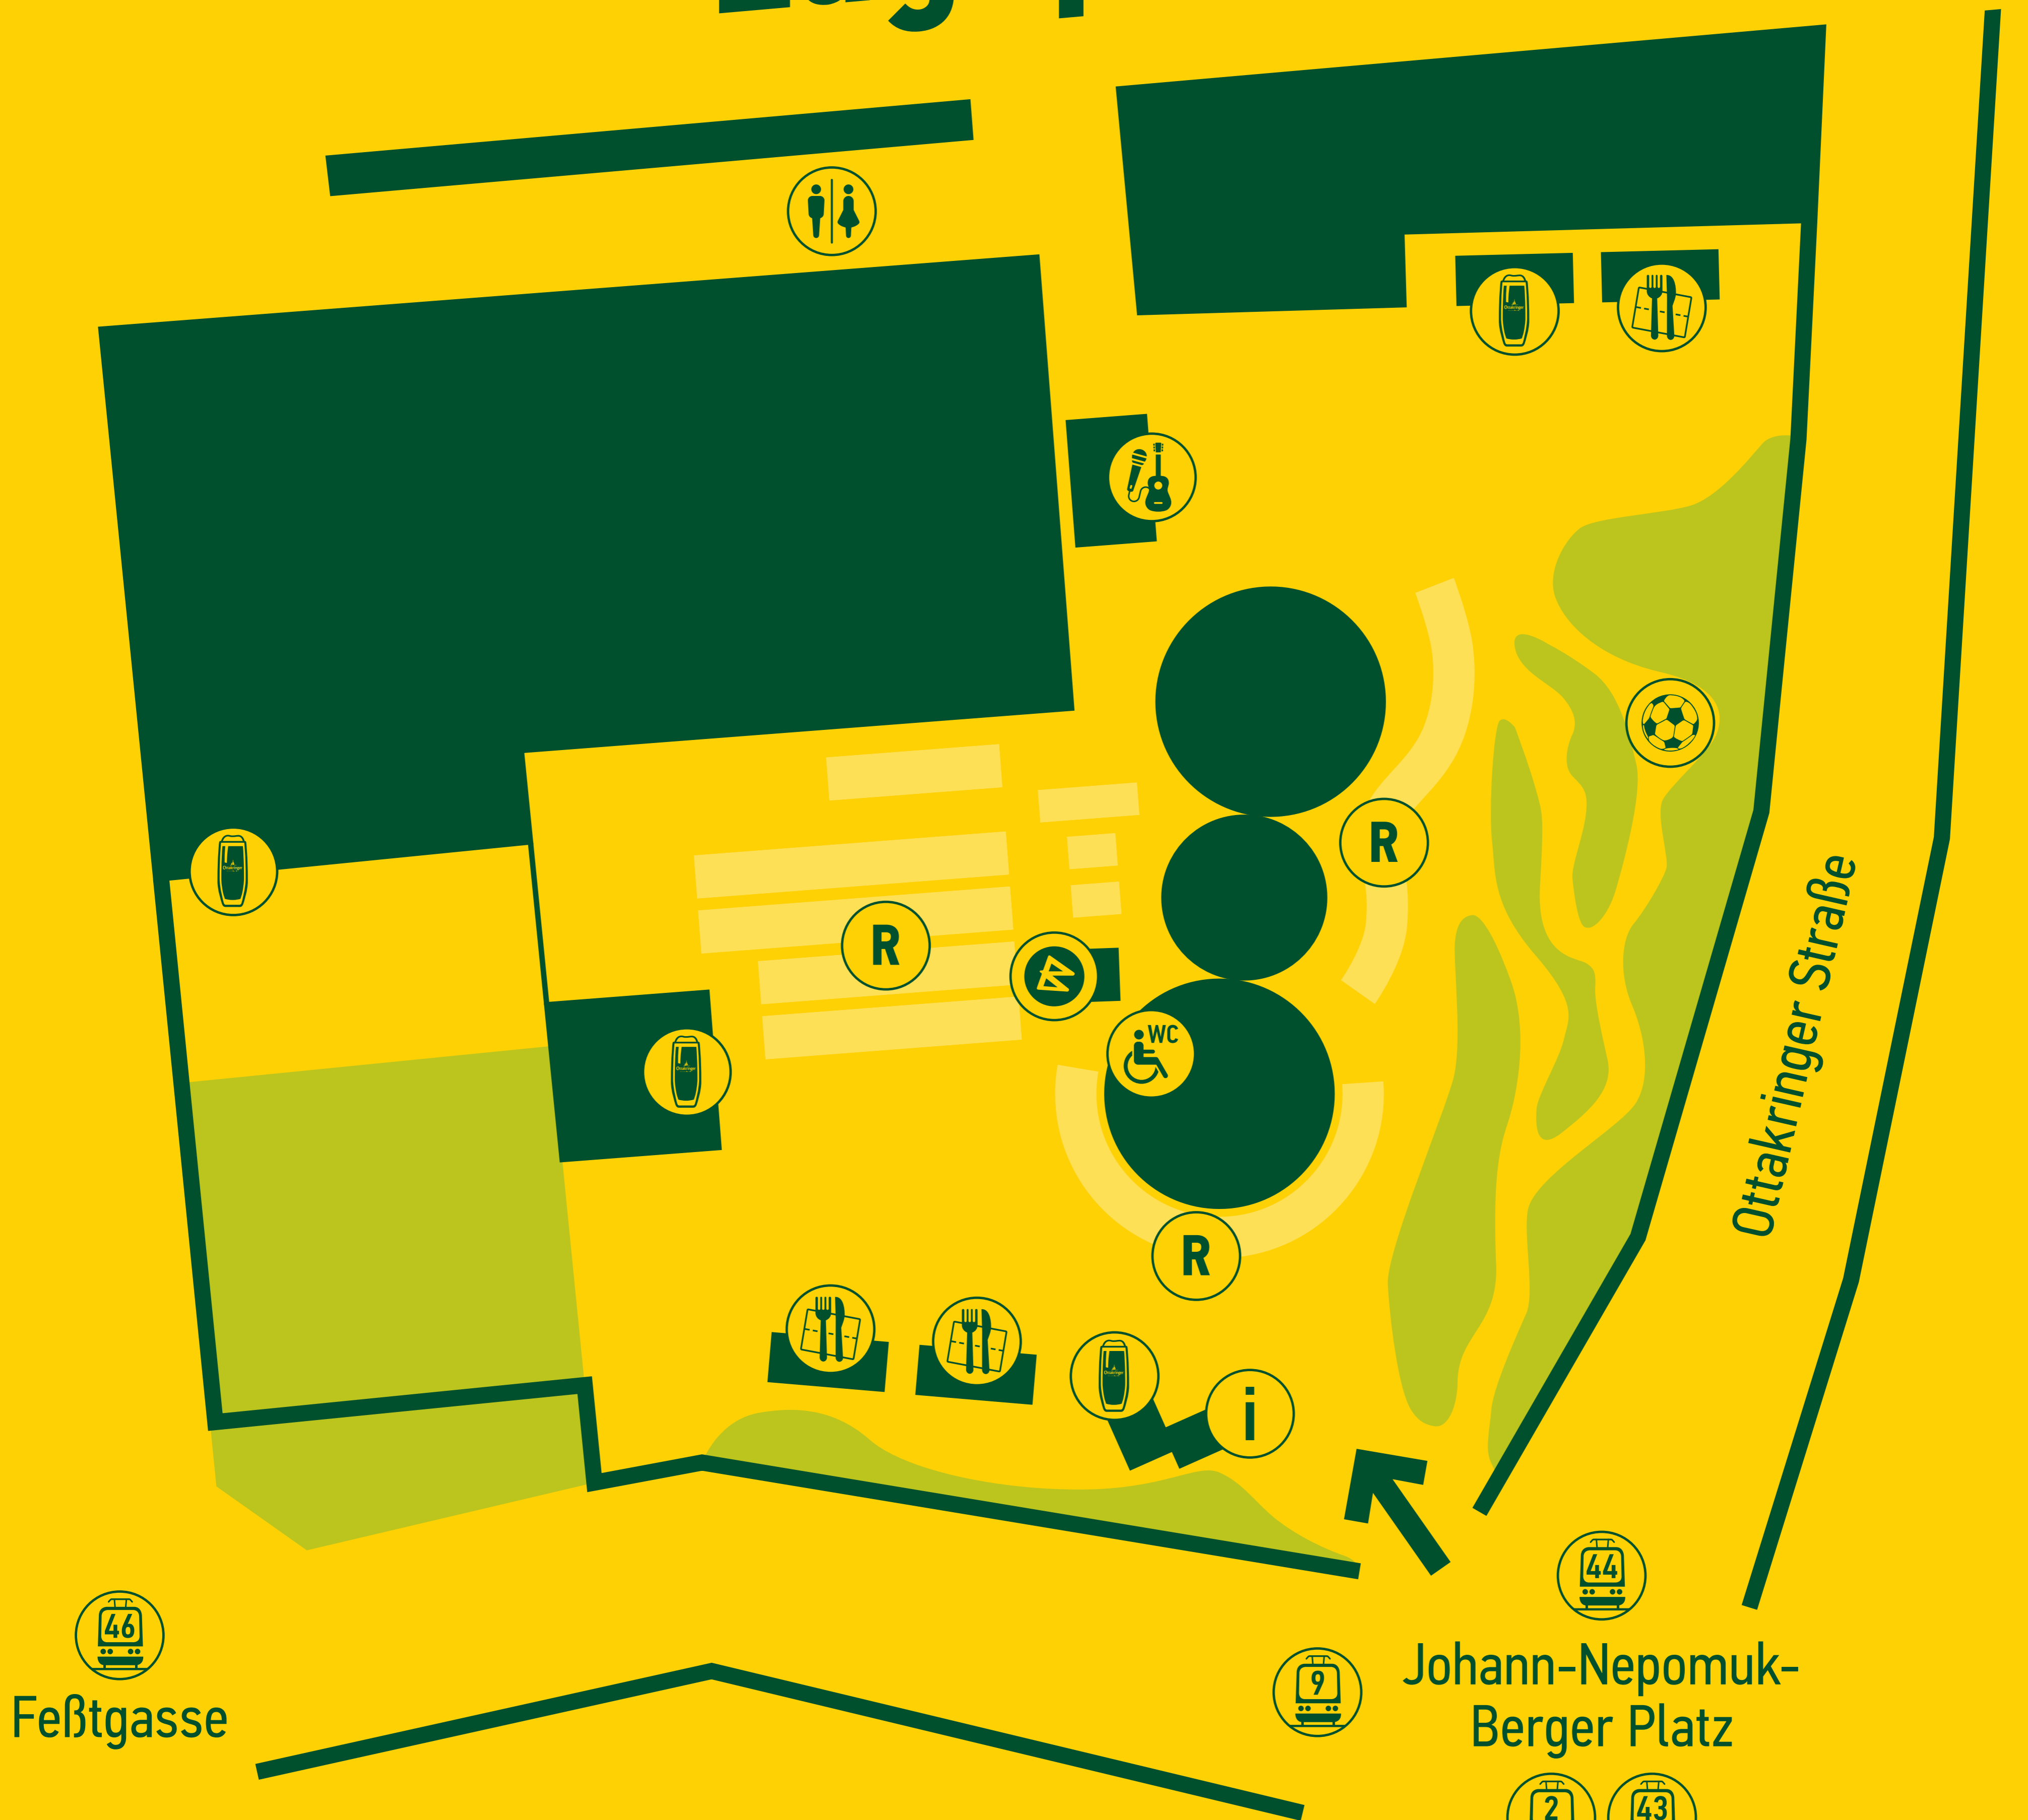

10 Jahre **BIERFEST**

Lageplan

Anreise

Info, Merchandise & Fassbar

WC

Biervielfalt & Drinks

Craftbier

Street-Food

Live-Acts / Bühne

FM4 EM-Quartier

Reservierte Tische